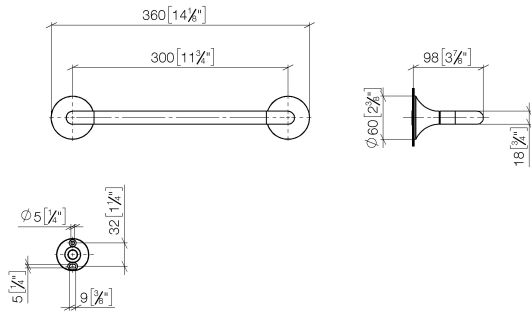

83 030 809

- interasse 300 mm
- larghezza 360mm
- altezza 60 mm
- rosetta Ø 60 mm
- sporgenza 98 mm

	Ottone spazzolato (Oro 23k)	83 030 809-28
	Cromato	83 030 809-00
	Platinato spazzolato	83 030 809-06
	Platinato	83 030 809-08
	Dark Chrome	83 030 809-19
	Bronzo spazzolato	83 030 809-42
	Champagne spazzolato (Oro 22k)	83 030 809-46
	Champagne (Oro 22k)	83 030 809-47
	Dark Platinum spazzolato	83 030 809-99

83 030 809

mm [inches]

83 030 809

Parts for other
finishes can be found
here: Cromato

Elenco delle parti di ricambio

N.	Codice articolo	Denominazione	Quantità necessaria	Tempo di produzione
1	05 30 31 025 00 90	set di fissaggio	1	2