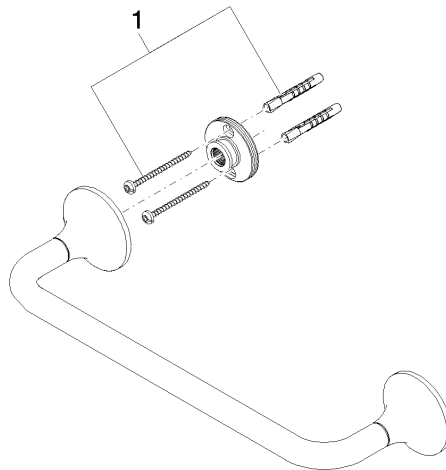

83 030 809

- interasse 300 mm
- larghezza 360mm
- altezza 60 mm
- rosetta Ø 60 mm
- sporgenza 98 mm

	Ottone spazzolato (Oro 23k)	83 030 809-28
	Cromato	83 030 809-00
	Platinato spazzolato	83 030 809-06
	Platinato	83 030 809-08
	Dark Chrome	83 030 809-19
	Bronzo spazzolato	83 030 809-42
	Champagne spazzolato (Oro 22k)	83 030 809-46
	Champagne (Oro 22k)	83 030 809-47
	Dark Platinum spazzolato	83 030 809-99

83 030 809

mm [inches]

83 030 809

Parts for other
finishes can be found
here: Cromato

Elenco delle parti di ricambio

N.	Codice articolo	Denominazione	Quantità necessaria	Tempo di produzione
1	05 30 31 025 00 90	set di fissaggio	1	2